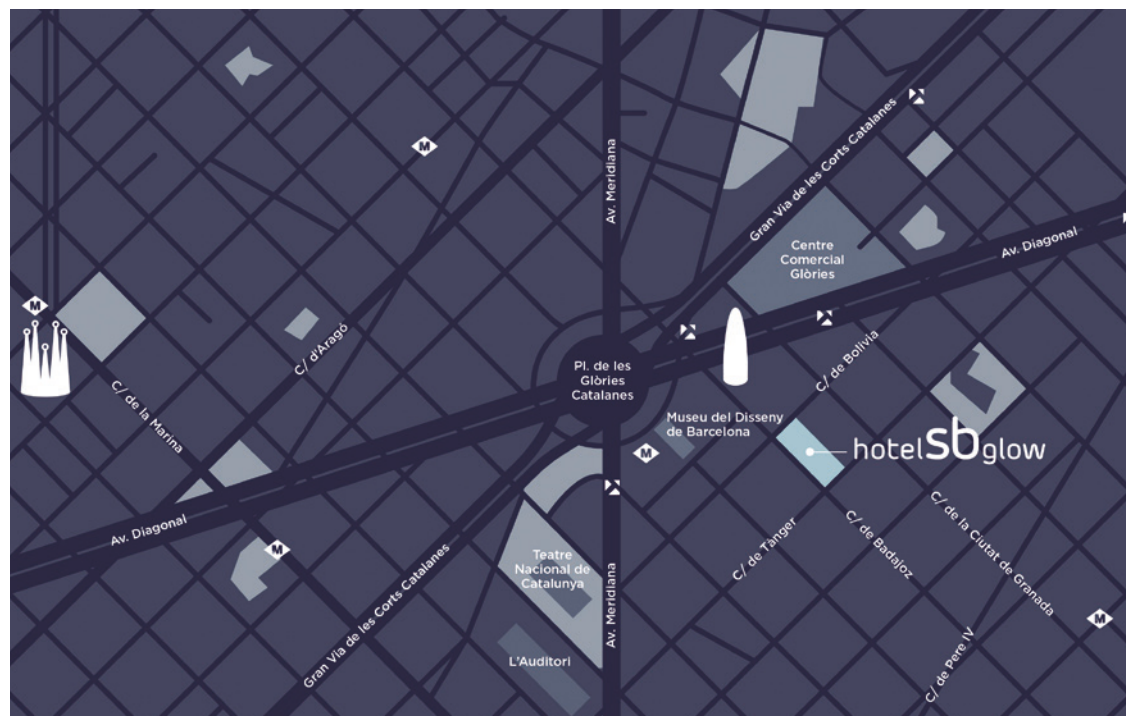

Situación

C/ Badajoz, 148-154
08018 BARCELONA

- Metro. Línea 1 Glòries.
- Bus. Línea 92, 192 (Badajoz/Diagonal).
- Aeropuerto de Barcelona a 18 km.
- Torre Agbar a 200 m.
- Disseny Hub Barcelona a 300 m.
- Centro comercial Les Glòries a 400 m.
- Mercat dels Encants a 600 m.
- Teatre Nacional de Catalunya a 600 m.
- Sagrada Família a 1,2 km.
- Centro de Convenciones Internacional de Barcelona (CCIB) a 2,77 km.
- Playas a 2 km.
- Parada "Bus turístico".
- Tranvía (hasta zona Fòrum).

Coordenadas GPS:

Latitud: 41.402223 - 41°24'08.0"N

Longitud: 2.191197 - 2°11'28.3"E

Información GDS:

Amadeus UI BCNSBG

Galileo UI D9704

Sabre UI 315026

Worldspan UI BCNSB

Número de Registro de Turismo:

HB-004760

Contacto:

Tel. (+34) 935 147 000

Fax (+34) 935 461 501

conventions.glow@sbhotels.es

hotelSBglow.com

Para más detalles: