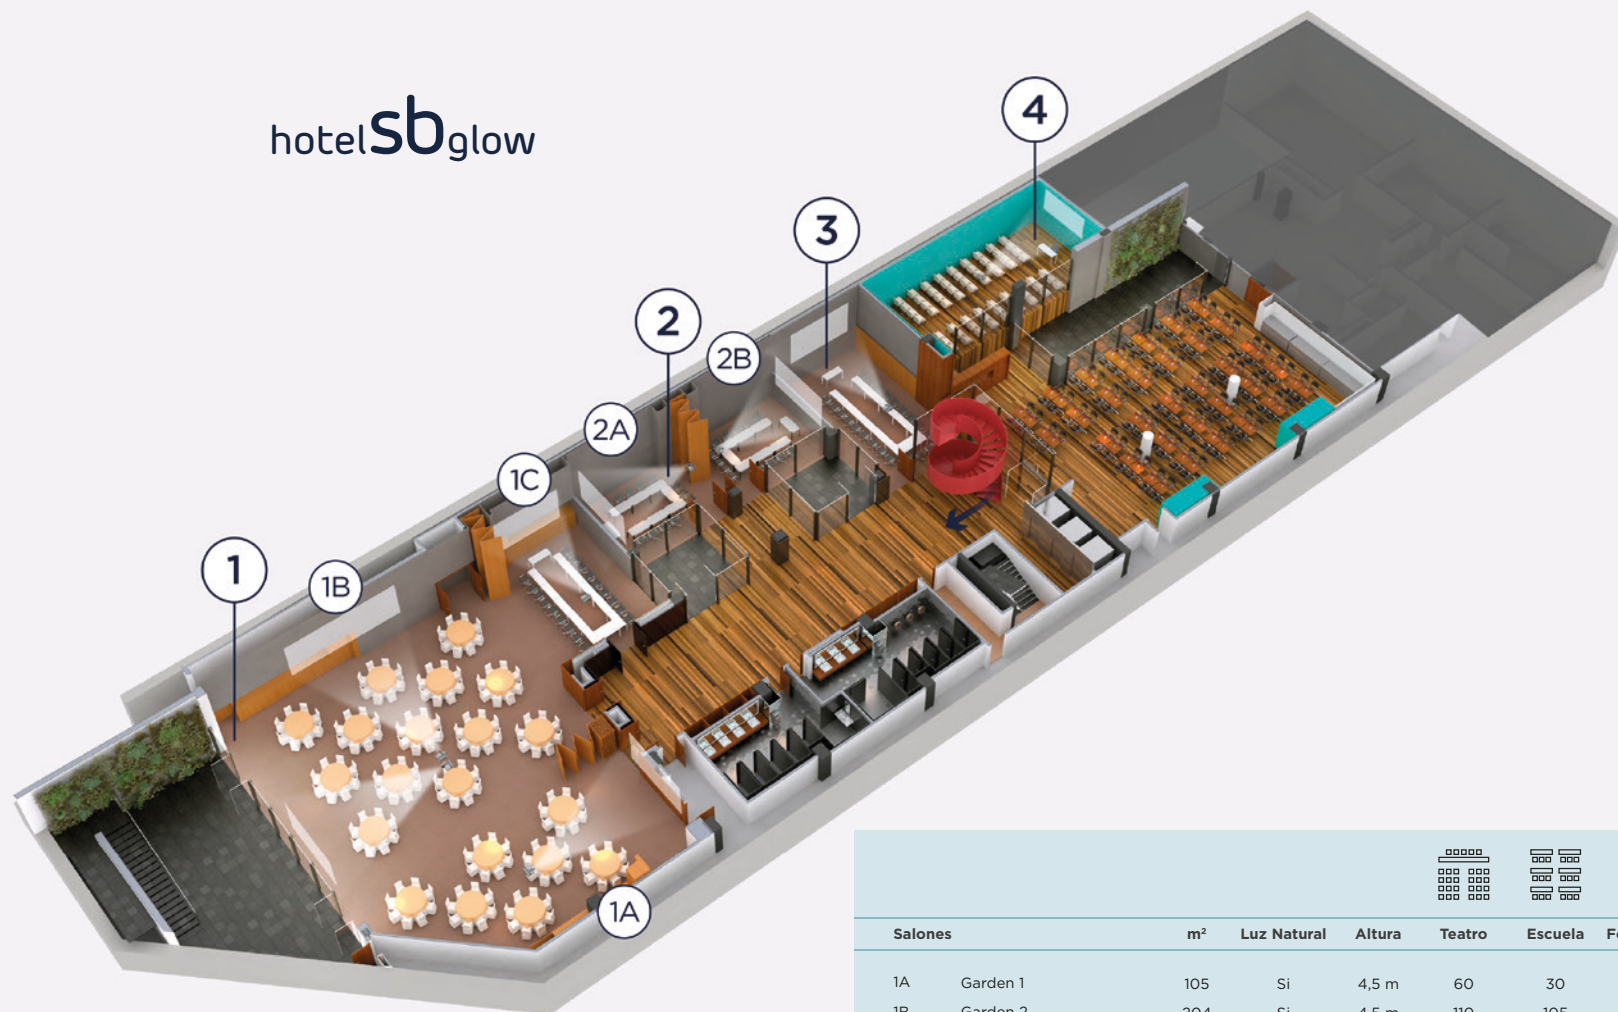

Servicios del hotel

Te damos la bienvenida a infinitas experiencias. Sube hasta lo más alto de la terraza Panoramic Food & Drink Pool - Voladís o degusta el Mediterráneo en nuestro MUC Restaurant.

- Piscina panorámica con solárium.
- Panoramic Food & Drink Pool - Voladís.
- Internet corner.
- Wi-Fi gratuito.
- Fitness centre.
- Baño turco y sauna.
- MUC Restaurant con terraza exterior.
- Comedores privados.
- Desayuno bufet con terraza exterior.
- Dispensadores de hielo en cada planta.
- Videovigilancia 24 h.
- Parking privado con puntos de carga para vehículos eléctricos.
- Alquiler de bicicletas.
- Servicio de conserjería y consigna de equipajes.
- Servicio de lavandería y tintorería.
- Hotel cardio-protégido.

Salones de reuniones

Piensa en un evento, tenemos cinco salones para que lo hagas único.

- Más de 500 m² para reuniones, convenciones, conferencias y banquetes. Todas disponen de luz natural.
- 7 salas de gran funcionalidad y polivalencia, con climatización individual.
- Equipamiento tecnológico de última generación.
- Asistencia de personal cualificado.

hotel**sb**glow

Salones		m ²	Luz Natural	Altura	Teatro	Escuela	Forma "U"	Banquete	Cabaret	Cocktail
1A	Garden 1	105	Si	4,5 m	60	30	21	40	28	40
1B	Garden 2	204	Si	4,5 m	110	105	39	80	56	110 / 90*
1C	Garden 3	58	Si	4,5 m	30	24	15	20	14	30
1	Sala Garden (1+2+3)	367	Si	4,5 m	200	155	60	140	98	200 / 180*
1A+1B	Garden (1+2)	309	Si	4,5 m	170	135	60	120	84	170 / 150*
1B+1C	Garden (2+3)	262	Si	4,5 m	140	130	54	100	70	140 / 120*
2A	Ground 1	35	Si	4,5 m	18	15	9	10	7	-
2B	Ground 2	35	Si	4,5 m	18	15	9	10	7	-
2	Sala Ground (1+2)	70	Si	4,5 m	40	30	18	30	28	-
3	Sala Groove	58	Si	4,5 m	30	24	15	20	14	-
4	Sala Gap	70	Si	2,5 m	40	30	18	30	28	-